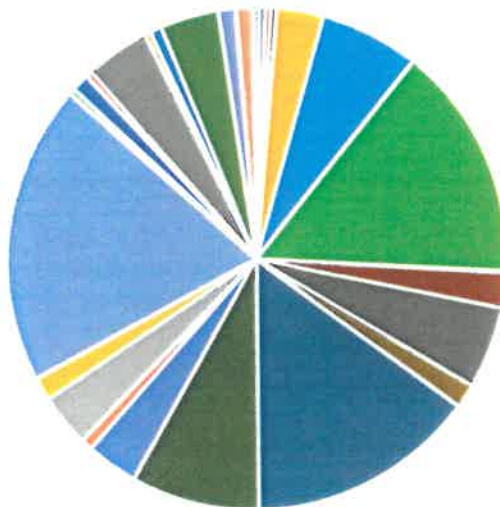

Sandkassa Klippen	51	17,34%
Asfaltbakke mellom Oasen og Klippen	1	0,34%
Busker Krattskogen	3	1,02%
Sykkelparkering	1	0,34%
Gult skur	11	3,74%
Asfalt Klippen	1	0,34%
Trær Klippen	2	0,68%
Gress foran grillhytta	10	3,4%
Haugen Klippen	3	1,02%
Sklie/huske Krattskogen	3	1,02%
Haugen Elvebredden	1	0,34%

Hvor leker barna?

- Rundt grillhytta
- Raketter
- Asfalt Oasen
- Huske Klippen
- Lekehus Klippen
- Sykkelsti
- Sklie Klippen
- Sandkasse skur
- Sandkasse Klippen
- Busker Krattskogen
- Gult skur
- Trær Klippen
- Haug Klippen
- Haug Elvebredden
- Vognskur
- Asfalt Elvebredden
- Sandkassa Oasen
- Lekehus Elvebredden
- Dumpe
- Klatrestativ
- Asfaltbakke mellom Krattskogen og Elvebredden
- Gressbakke mellom Krattskogen og Elvebredden
- Asfaltbakke mellom Oasen og Klippen
- Sykkelparkering
- Asfalt Klippen
- Gress foran grillhytta
- Sklie/huske Krattskogen