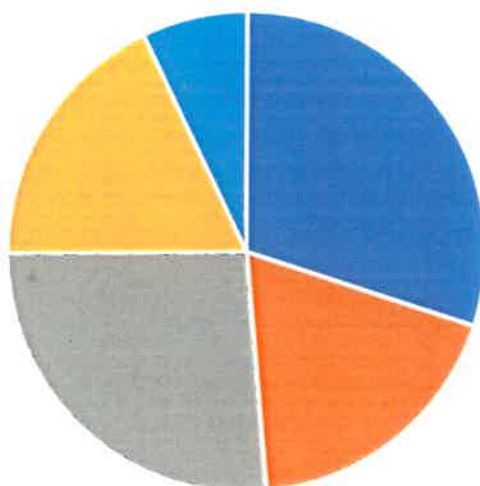

LEKKATEGORI	ANTALL	PROSENT
Funksjonell lek	97	29,1%
Konstruksjonslek	60	18%
Symbolisk lek	85	25,5%
Ikke-lek	58	17,4%
Blandet lek	23	6,9%

Lekkategorier

■ Funksjonell lek ■ Konstruksjonslek ■ Symbolisk lek ■ Ikke-lek ■ Blandet lek

HVOR LEKER BARNA?	ANTALL	PROSENT
Rundt grillhytta	1	0,34%
Vognskuret	1	0,34%
Asfalt Elvebredden	8	2,72%
Asfalt Oasen	17	5,78%
Rakettene	1	0,34%
Sandkassa Oasen	40	13,6%
Huska Klippen	27	9,18%
Lekehus Elvebredden	6	2,04%
Lekehus Klippen	14	4,76%
Dumpe	4	1,36%
Sykelsti	39	13,26%
Klatrestativ	22	7,48%
Sklia Klippen	9	3,06%
Asfaltbakken mellom Krattskogen og Elvebredden	2	0,68%
Sandkassa ved skuret	9	3,06%
Gressbakke mellom Oasen og Klippen	4	1,36%